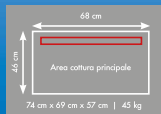

BARBECUE AD INCASSO

BILEX485RB

> 18.4 kW
5 Bruciatori
Griglie INOX

Alimentazione gas Propano

€ 1.650,00

61486 Cover Nap € 70,00
69212 Kit girarrosto € 220,00
56041 Piastra ghisa reversibile € 90,00

NAPOLEON[®] EXCLUSIVE FEATURES