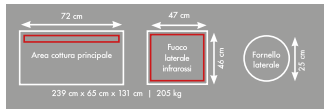

NAPOLEON® EXCLUSIVE FEATURES