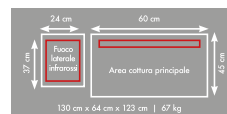

62021  
Vassoio alluminio grassi 3pz.  
€ 18,00

NAPOLEON® EXCLUSIVE FEATURES

**€ 1.925,00**

61427 Cover Nap € 120,00  
69912 Kit Girarrosto € 220,00  
56426 Piastra ghisa reversibile € 85,00

62020  
Vassoio alluminio grassi 3pz.  
€ 18,00