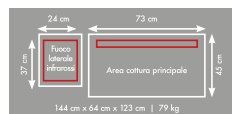

62021
Vassoio alluminio grassi 3pz.
€ 18,00