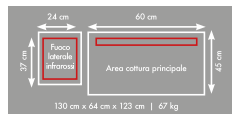

62021
Vassoio alluminio grassi 3pz.
€ 18,00

NAPOLEON® EXCLUSIVE FEATURES

€ 1.925,00

61427 Cover Nap € 120,00
69912 Kit Girarrosto € 220,00
56426 Piastra ghisa reversibile € 85,00

62020
Vassoio alluminio grassi 3pz.
€ 18,00