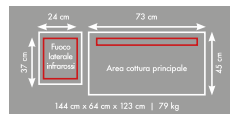

62021
Vassoio alluminio grassi 3pz.
€ 18,00