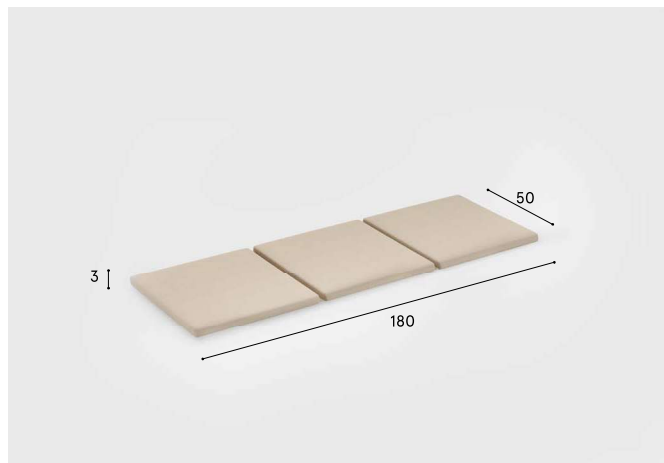

Painted alu

Price

ALL COLOURS

€ 3.600

642

 1,2 kg

IT Cuscino in tessuto per contenitore. Sfoderabile
 EN Cushion in fabric for storage element. Removable
 DE Kissen aus Stoff für Kissenruhe. Abziehbar
 FR Coussin en tissu pour coffre. Déhoussable
 ES Cojín en tela para arcón. Desenfundable