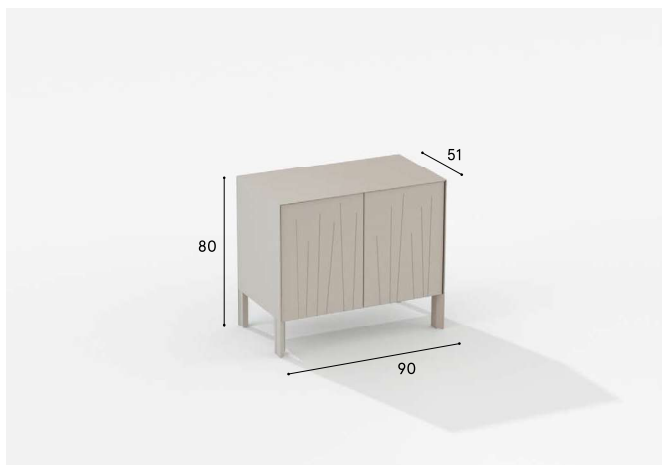

Ninfea

Design Alberto Lievore

^{IT} Ninfea è la nuova linea di contenitori da esterno di Fast, con piano in finitura antigraffio. Il motivo a incisione delle porte richiama lo stesso linguaggio di astrazione vegetale presente in altri prodotti Fast e questo permette a Ninfea di integrarsi armoniosamente in tutte le altre collezioni. Oltre alla funzione di contenitore, Ninfea presenta un forte valore arredativo come separatore di spazi e situazioni.

^{EN} Ninfea is the new line of Fast outdoor containers, with a scratch-resistant finish top. The engraved pattern of the doors recalls the same plant-based theme as other Fast products, a choice made for aesthetic consistency which makes Ninfea compatible with all the other collections. Aside from its function as container, Ninfea has a strong furnishing value as separator of spaces and situations.

Mobile contenitore con cuscino/ Storage element with cushion

Ninfea

4611

 45 kg  1 ASS.  cm 104 x 106 x 63 m³ 0,689

IT Madia in alluminio verniciato
 EN Sideboard in painted aluminium
 DE Anrichte aus lackiertem Aluminium
 FR Buffet en aluminium verni
 ES Aparador en aluminio lacado