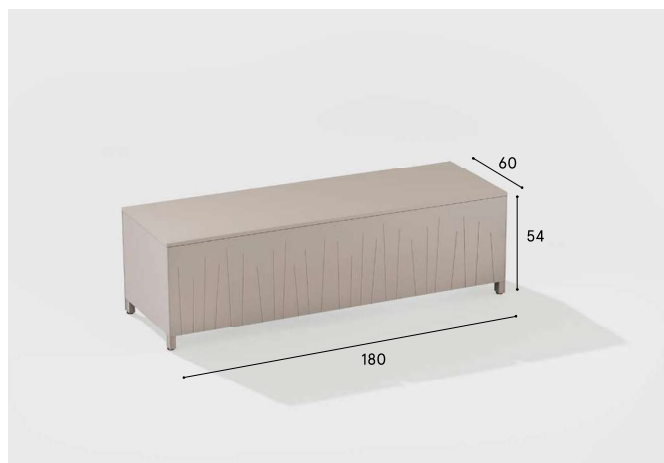

Painted alu

Price

ALL COLOURS

€ 4.105

Ninfea

4622

 78 kg  1 ASS.  cm 193 x 106 x 63 m³ 1,278

IT Madia in alluminio verniciato con sponda rialzata
 EN Sideboard in painted aluminium with raised edge
 DE Anrichte aus lackiertem Aluminium mit erhöhter Kante
 FR Buffet en aluminium verni avec bord relevé
 ES Aparador en aluminio lacado con borde levantado

Painted alu

Price

ALL COLOURS

€ 4.430

4631

 64 kg  1 ASS.  cm 193 x 67 x 73 m³ 0,94

IT Contenitore in alluminio verniciato
 EN Storage element in painted aluminium
 DE Kissenruhe aus lackiertem Aluminium
 FR Coffre en aluminium verni
 ES Arcón en aluminio lacado