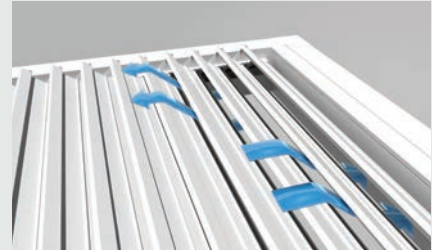

Lame chiuse
Blades closed

Lame aperte
Blades opened

Lame compattate
Retracted blades

Lame chiuse per schermare la luce del sole
Closed blades to screen sunlight

Ricircolo e ventilazione naturale dell'aria
Air recirculation and natural ventilation

Chiusura completa in caso di pioggia
Total closure in case of rain

Configurazioni serie Brera Brera series configurations

Possibili installazioni.
Misure massime singola
copertura:
Brera P 450 x 610 cm
Brera S 450 x 600 cm
Brera B 430 x 585 cm
Le strutture sono accoppiabili
in entrambi i sensi
(larghezza e profondità -
solo Brera P e Brera S)