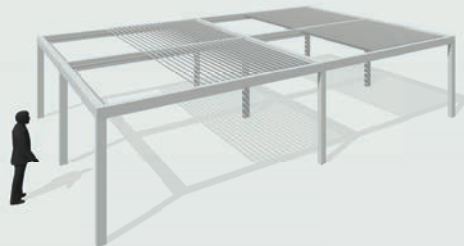

Struttura con moduli accoppiati sul lato
della profondità e sul lato della larghezza
Structure with modules coupled both
on the depth side and on the width side