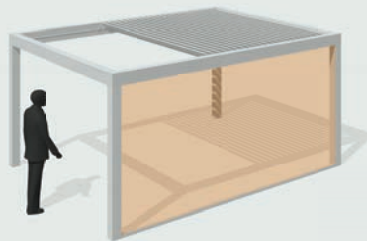

Tenda Raso integrata
nella struttura autoportante
Awning Raso
on self-supporting