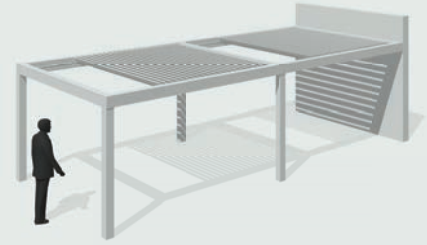

Struttura addossata a muro con
moduli affiancati sul lato della larghezza
Structure leaning against a wall with
modules flanked on the width side