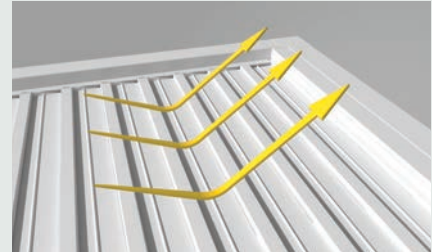

Lame chiuse per schermare la luce del sole
Closed blades to screen sunlight