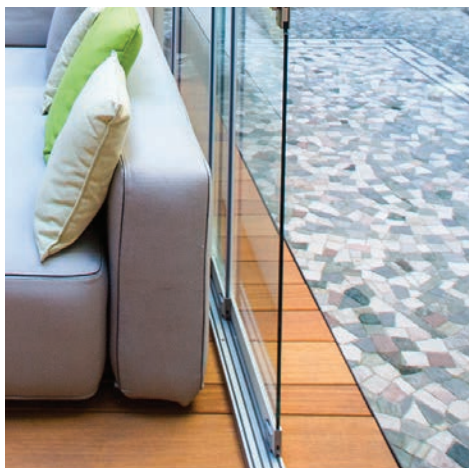

Pedana Set

---

optional → Brera P, Brera S

La **pedana Set** è il complemento essenziale della serie Brera studiata e progettata per integrarsi alle strutture in modo solido, creando un unico elemento tra base e struttura.

Platform Set is the essential complement to Brera: it is designed to blend seamlessly with pergolas, transforming the base and the structure into a single element.