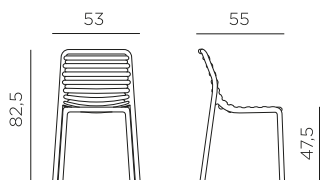

model	info	colour	ref.	€
-------	------	--------	------	---

DOGA RELAX

6,2
4 0,565 m ³
16 pz
CATAS

BIANCO	40256.00.000
ANTRACITE	40256.02.000
CAPPUCCINO	40256.14.000
MENTA	40256.15.000
AGAVE	40256.16.000
PERA	40256.18.000
MARSALA	40256.21.000
TABACCO	40256.53.000

€ 116,60

DOGA ARMCHAIR

5,1
6 0,495 m ³
24 pz
CATAS

BIANCO	40254.00.000
ANTRACITE	40254.02.000
CAPPUCCINO	40254.14.000
MENTA	40254.15.000
AGAVE	40254.16.000
PERA	40254.18.000
MARSALA	40254.21.000
TABACCO	40254.53.000

€ 90,10

DOGA BISTROT

4,1
6 0,443 m ³
24 pz
CATAS

BIANCO	40255.00.000
ANTRACITE	40255.02.000
CAPPUCCINO	40255.14.000
MENTA	40255.15.000
AGAVE	40255.16.000
PERA	40255.18.000
MARSALA	40255.21.000
TABACCO	40255.53.000