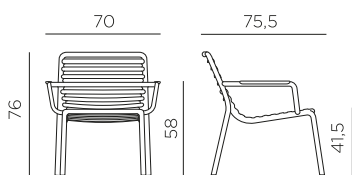

model	info	colour	ref.	€
-------	------	--------	------	---

DOGA RELAX

6,2
4 0,565 m ³
16 pz
CATAS

BIANCO	40256.00.000
ANTRACITE	40256.02.000
CAPPUCCINO	40256.14.000
MENTA	40256.15.000
AGAVE	40256.16.000
PERA	40256.18.000
MARSALA	40256.21.000
TABACCO	40256.53.000

€ 116,60

DOGA ARMCHAIR

5,1
6 0,495 m ³
24 pz
CATAS

BIANCO	40254.00.000
ANTRACITE	40254.02.000
CAPPUCCINO	40254.14.000
MENTA	40254.15.000
AGAVE	40254.16.000
PERA	40254.18.000
MARSALA	40254.21.000
TABACCO	40254.53.000

€ 90,10

DOGA BISTROT

4,1
6 0,443 m ³
24 pz
CATAS

BIANCO	40255.00.000
ANTRACITE	40255.02.000
CAPPUCCINO	40255.14.000
MENTA	40255.15.000
AGAVE	40255.16.000
PERA	40255.18.000
MARSALA	40255.21.000
TABACCO	40255.53.000