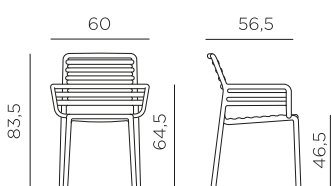

model	info	colour	ref.	€
-------	------	--------	------	---

DOGA RELAX

6,2
4 0,565 m ³
16 pz
CATAS

BIANCO	40256.00.000
ANTRACITE	40256.02.000
CAPPUCCINO	40256.14.000
MENTA	40256.15.000
AGAVE	40256.16.000
PERA	40256.18.000
MARSALA	40256.21.000
TABACCO	40256.53.000

€ 116,60

DOGA ARMCHAIR

5,1
6 0,495 m ³
24 pz
CATAS

BIANCO	40254.00.000
ANTRACITE	40254.02.000
CAPPUCCINO	40254.14.000
MENTA	40254.15.000
AGAVE	40254.16.000
PERA	40254.18.000
MARSALA	40254.21.000
TABACCO	40254.53.000

€ 90,10

DOGA BISTROT

4,1
6 0,443 m ³
24 pz
CATAS

BIANCO	40255.00.000
ANTRACITE	40255.02.000
CAPPUCCINO	40255.14.000
MENTA	40255.15.000
AGAVE	40255.16.000
PERA	40255.18.000
MARSALA	40255.21.000
TABACCO	40255.53.000