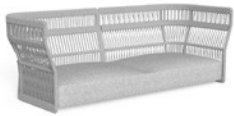

CLIFF SOFA BACKREST ROPE / CODE: CLIDIV3-C

68 KG | 1 UNIT | 2,70MC

COVER 340 €
CLIDIV3-CCOP

CLIDIV3-C-BG-C42
CLIDIV3-C-BGC102
CLIDIV3-C-GR-C48

Rope beige, beige cushion 8.294 €
Rope beige, green cushion
Rope dark grey,d.grey cushion

Width	Depth	Height	H. seat	H. cus	
268	100	90	44	38	cm
105,5	39,4	35,4	17,3	15,0	inch

40"HC - 16pcs