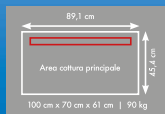

* GIRAROSTO
INCLUSO

NAPOLEON® EXCLUSIVE FEATURES