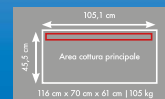

NAPOLEON® EXCLUSIVE FEATURES