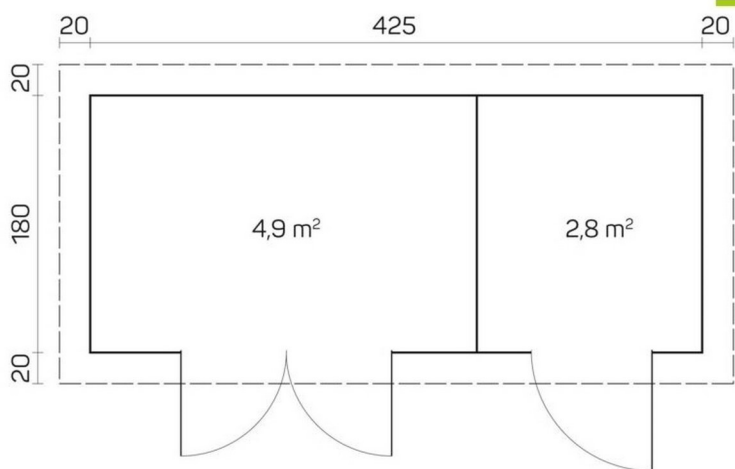

Casetta FRANCESCO

€ 2.390,00 IVA compresa
in kit di montaggio
guaina esclusa