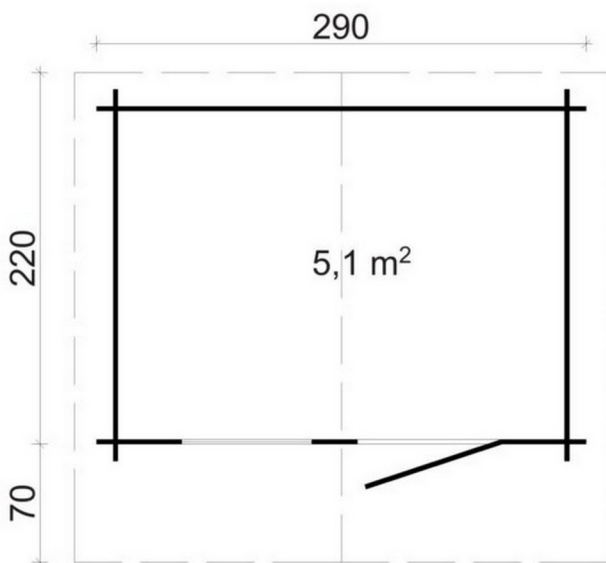

# Casetta GIULIA

€ 1.749,00 IVA compresa  
in kit di montaggio  
guaina esclusa