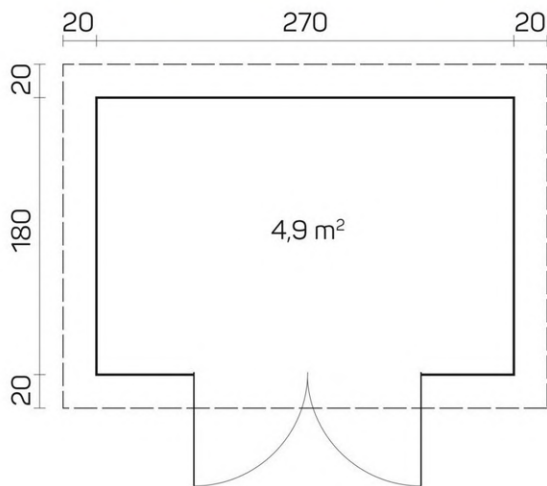

# Casetta LUIGI

€ 1.699,00 IVA compresa  
in kit di montaggio  
guaina esclusa