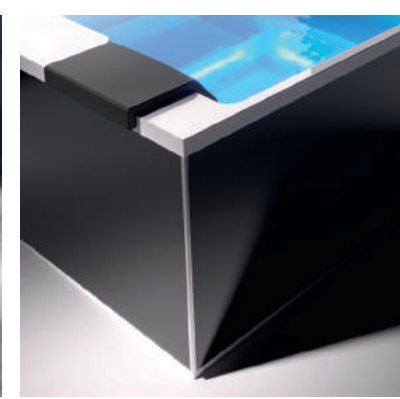

Esempio pannelli HPL nero
Example of black HPL panels
Beispiel HPL-Platten schwarz
Ejemplo paneles HPL negro

Dotazioni e optional

- Numero posti 2/3
- Idromassaggio
- Skimmer nascosto
- Sistema filtrante a cartuccia
- Riscaldatore
- Cromoterapia LED
- Deviatore di flusso
- Regolatore d'aria
- Ozonizzatore
- Cuscini poggiatesta
- Pannelli laterali
- Copertura termica
- Predisposizione scambiatore termico

- Number of seats 2/3
- Hydromassage
- Concealed skimmer
- Cartridge filtering system
- Heater
- LED colour therapy
- Flow diverter
- Air regulator
- Ozonator
- Headrest cushions
- Side panels
- Thermal cover
- Fittings for heat exchanger

- Anzahl Plätze 2/3
- Hydromassage
- Versteckter Skimmer
- Patronenfiltersystem
- Heizelement
- LED-Farblichttherapie
- Strömungsumsteller
- Luftregler
- Ozongerät
- Kopfstützenkissen
- Seitenwände
- Wärmeabdeckung
- Voreinstellung für Wärmetauscher

- Número de plazas 2/3
- Hidromasaje
- Skimmer escondido
- Sistema de filtración por cartucho
- Calentador
- Cromoterapia LED
- Desviador de flujo
- Regulador de aire
- Ozonizador
- Cojines reposacabezas
- Paneles laterales
- Cubierta térmica
- Preinstalación del intercambiador de calor