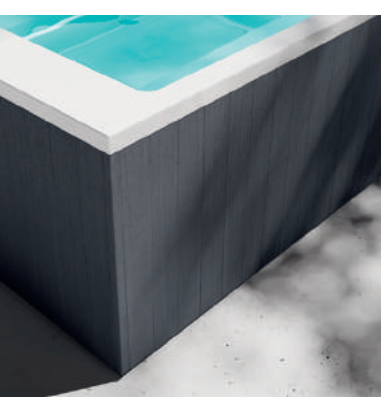

Dotazioni e optional

- Numero posti 2/3
- Idromassaggio
- Skimmer nascosto
- Sistema filtrante a cartuccia
- Riscaldatore
- Cromoterapia LED
- Deviatore di flusso
- Regolatore d'aria
- Ozonizzatore
- Cuscini poggiatesta
- Pannelli laterali
- Copertura termica
- Predisposizione scambiatore termico

- Number of seats 2/3
- Hydromassage
- Concealed skimmer
- Cartridge filtering system
- Heater
- LED colour therapy
- Flow diverter
- Air regulator
- Ozonator
- Headrest cushions
- Side panels
- Thermal cover
- Fittings for heat exchanger

- Anzahl Plätze 2/3
- Hydromassage
- Versteckter Skimmer
- Patronenfiltersystem
- Heizelement
- LED-Farblichttherapie
- Strömungsumsteller
- Luftregler
- Ozongerät
- Kopfstützenkissen
- Seitenwände
- Wärmeabdeckung
- Voreinstellung für Wärmetauscher

- Número de plazas 2/3
- Hidromasaje
- Skimmer escondido
- Sistema de filtración por cartucho
- Calentador
- Cromoterapia LED
- Desviador de flujo
- Regulador de aire
- Ozonizador
- Cojines reposacabezas
- Paneles laterales
- Cubierta térmica
- Preinstalación del intercambiador de calor

Esempio pannelli effetto legno
Example of wood-effect panels
Beispiel Platten mit Holzeffekt
Ejemplo paneles efecto madera