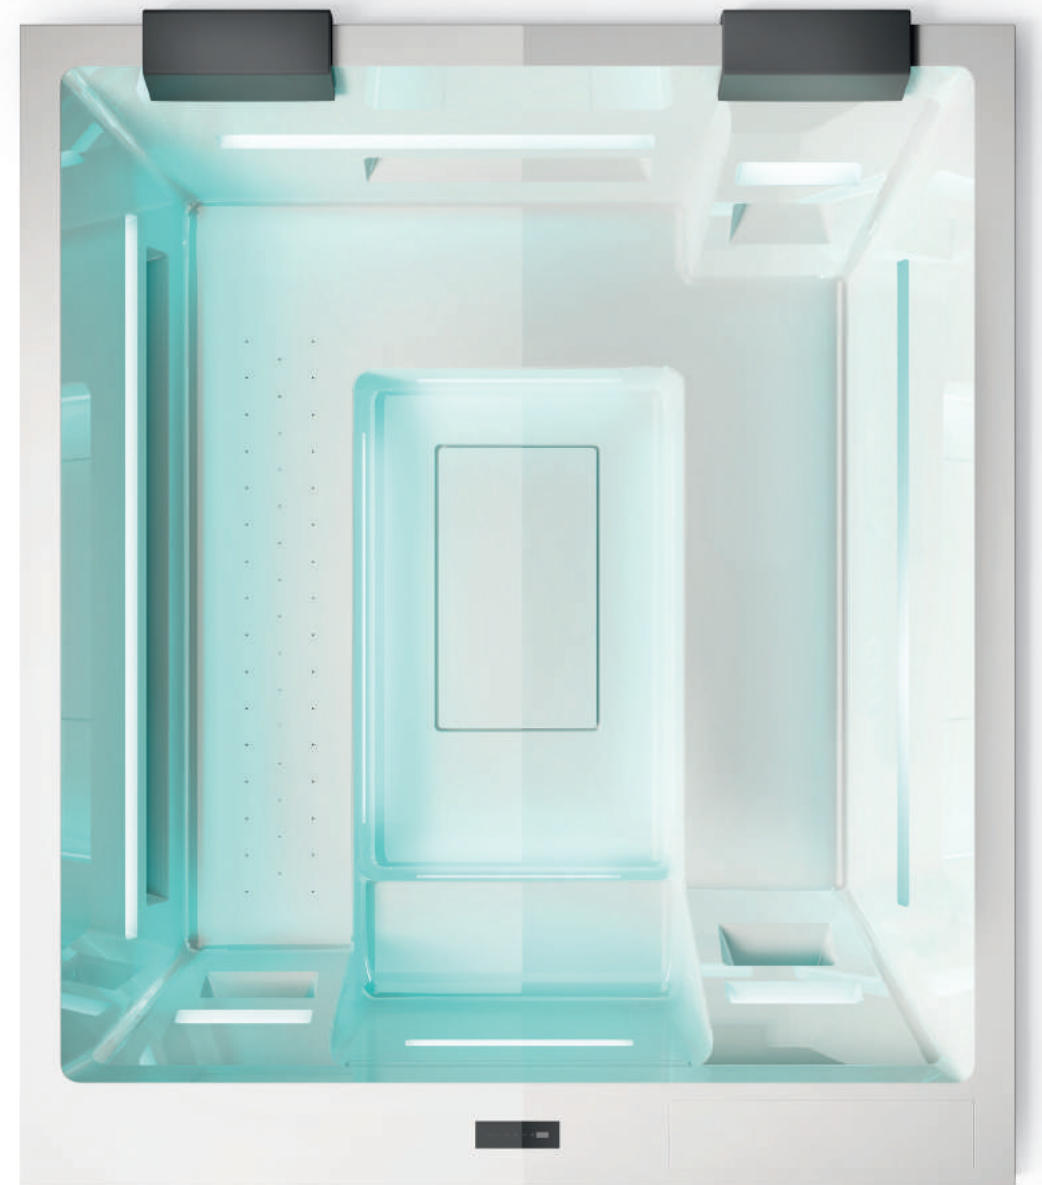

SADLER

ghost

plus

AN EXCLUSIVE TRESSE PATENT

Muse Gp

280 x 235 x 98 cm.

08
09

Dotazioni e optional

Numero posti 6/7
Idromassaggio
Airpool
Sistema filtrante a cartuccia
Riscaldatore
Cromoterapia LED
Cuscini poggiatesta
Ozonizzatore
Pannelli laterali
Copertura termica
Predisposizione scambiatore termico

Number of seats 6/7
Hydromassage
Airpool
Cartridge filtering system
Heater
LED colour therapy
Headrest cushions
Ozonator
Side panels
Thermal cover
Fittings for heat exchanger

Anzahl Plätze 6/7
Hydromassage
Airpool
Patronenfiltersystem
Heizelement
LED-Farblichttherapie
Kopfstützenkissen
Ozongerät
Seitenwände
Wärmeabdeckung
Voreinstellung für Wärmetauscher

Número de plazas 6/7
Hidromasaje
Airpool
Sistema de filtración por cartucho
Calentador
Cromoterapia led
Cojines reposacabezas
Ozonizador
Paneles laterales
Cubierta térmica
Preinstalación del intercambiador de calor

Una lama di luce, una magica bellezza

tresse