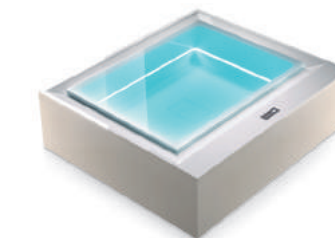

ZEN
280 x 235 x H 85 CM

ZEN ACTIVE
300 x 235 x H 85 CM

REST
240 x 195 x H 85 CM

WAVE
235 x 235 x H 98 CM

MUSE
280 x 235 x H 98 CM

MAYA
260 x 205 x H 95 CM

FUSION ACTIVE 230
230 x 200 x H 67 CM

NEW

FUSION SPA 230
230 x 180 x H 67 CM

FUSION SPA 231
230 x 150 x H 67 CM

FUSION SPA 200
Ø 200 x H 67 CM

FUSION SPA 220
220 x 120 x H 67 CM

BIG BANG
SISTEMA AUDIO
Ø 55 x H 55 CM

TREESE GHOST PLUS

SHADOW
200 x 160 x H 82 CM