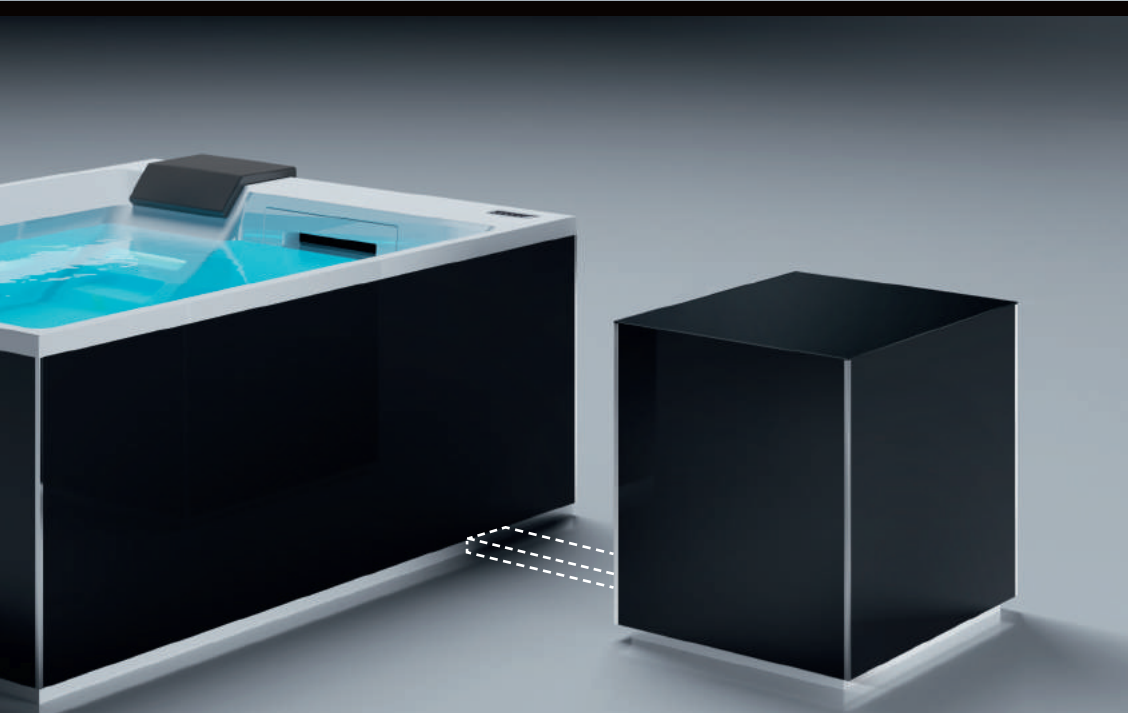

Il rigore formale di linee essenziali e la purezza funzionale delle nuove bocchette creano il nuovo concept Tressse per una minipiscina classica che guarda al futuro.

The sleek essential lines and the functional purity of the new nozzles create the new Tressse concept for a classic minipool with an eye on the future.

Die Formstrenge der klaren Linien und die funktionelle Sauberkeit der neuen Düsen, stehen für das neue Tressse-Konzept für einen klassischen Minipool, der in die Zukunft blickt.

El rigor formal de líneas esenciales y la pureza funcional de las nuevas boquillas crean el nuevo concepto Tressse para una minipiscina clásica que mira al futuro.

Le nuove bocchette garantiscono il comfort e anche il design

SADLER SPA PACK

60 x 80 x 75 cm.

treesse

Potenza, versatilità, stile.

Nasce lo Spa Pack, la nuova unità per il filtraggio professionale delle minipiscine Treesse, pensato per le esigenze del contract ma con un design che possa incontrare i gusti del privato.

Introducing the Spa Pack, the new professional filter unit for Treesse minipools, created for contract needs but with a design that can satisfy individual tastes.

Spa Pack ist eine neue professionelle Filtereinheit für den Treesse Minipool, gedacht für die Ansprüche des Contracting, aber mit einem Design, das auch den Geschmack des Privatkunden trifft.