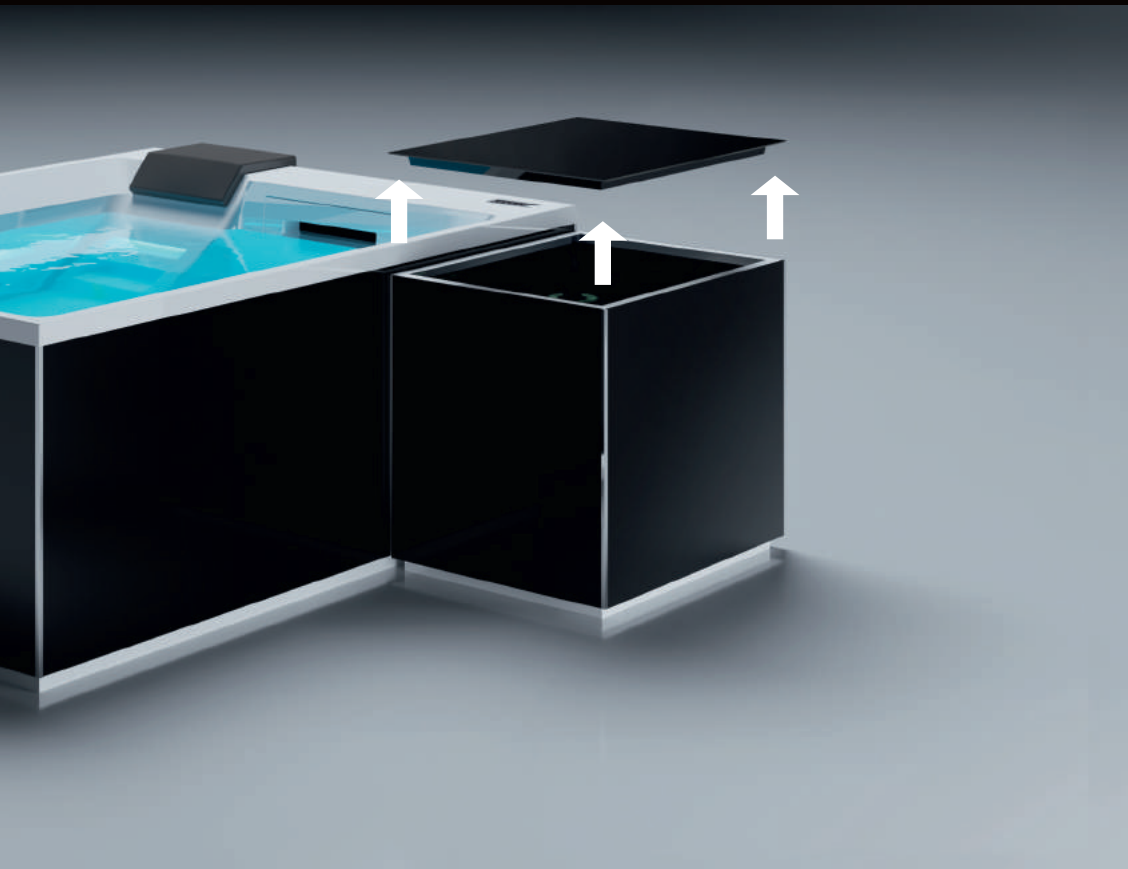

Il rigore formale di linee essenziali e la purezza funzionale delle nuove bocchette creano il nuovo concept Tressse per una minipiscina classica che guarda al futuro.

The sleek essential lines and the functional purity of the new nozzles create the new Tressse concept for a classic minipool with an eye on the future.

Die Formstrenge der klaren Linien und die funktionelle Sauberkeit der neuen Düsen, stehen für das neue Tressse-Konzept für einen klassischen Minipool, der in die Zukunft blickt.

El rigor formal de líneas esenciales y la pureza funcional de las nuevas boquillas crean el nuevo concepto Tressse para una minipiscina clásica que mira al futuro.

Le nuove bocchette garantiscono il comfort e anche il design

SADLER SPA PACK

60 x 80 x 75 cm.

treesse

Potenza, versatilità, stile.

Nasce lo Spa Pack, la nuova unità per il filtraggio professionale delle minipiscine Treesse, pensato per le esigenze del contract ma con un design che possa incontrare i gusti del privato.