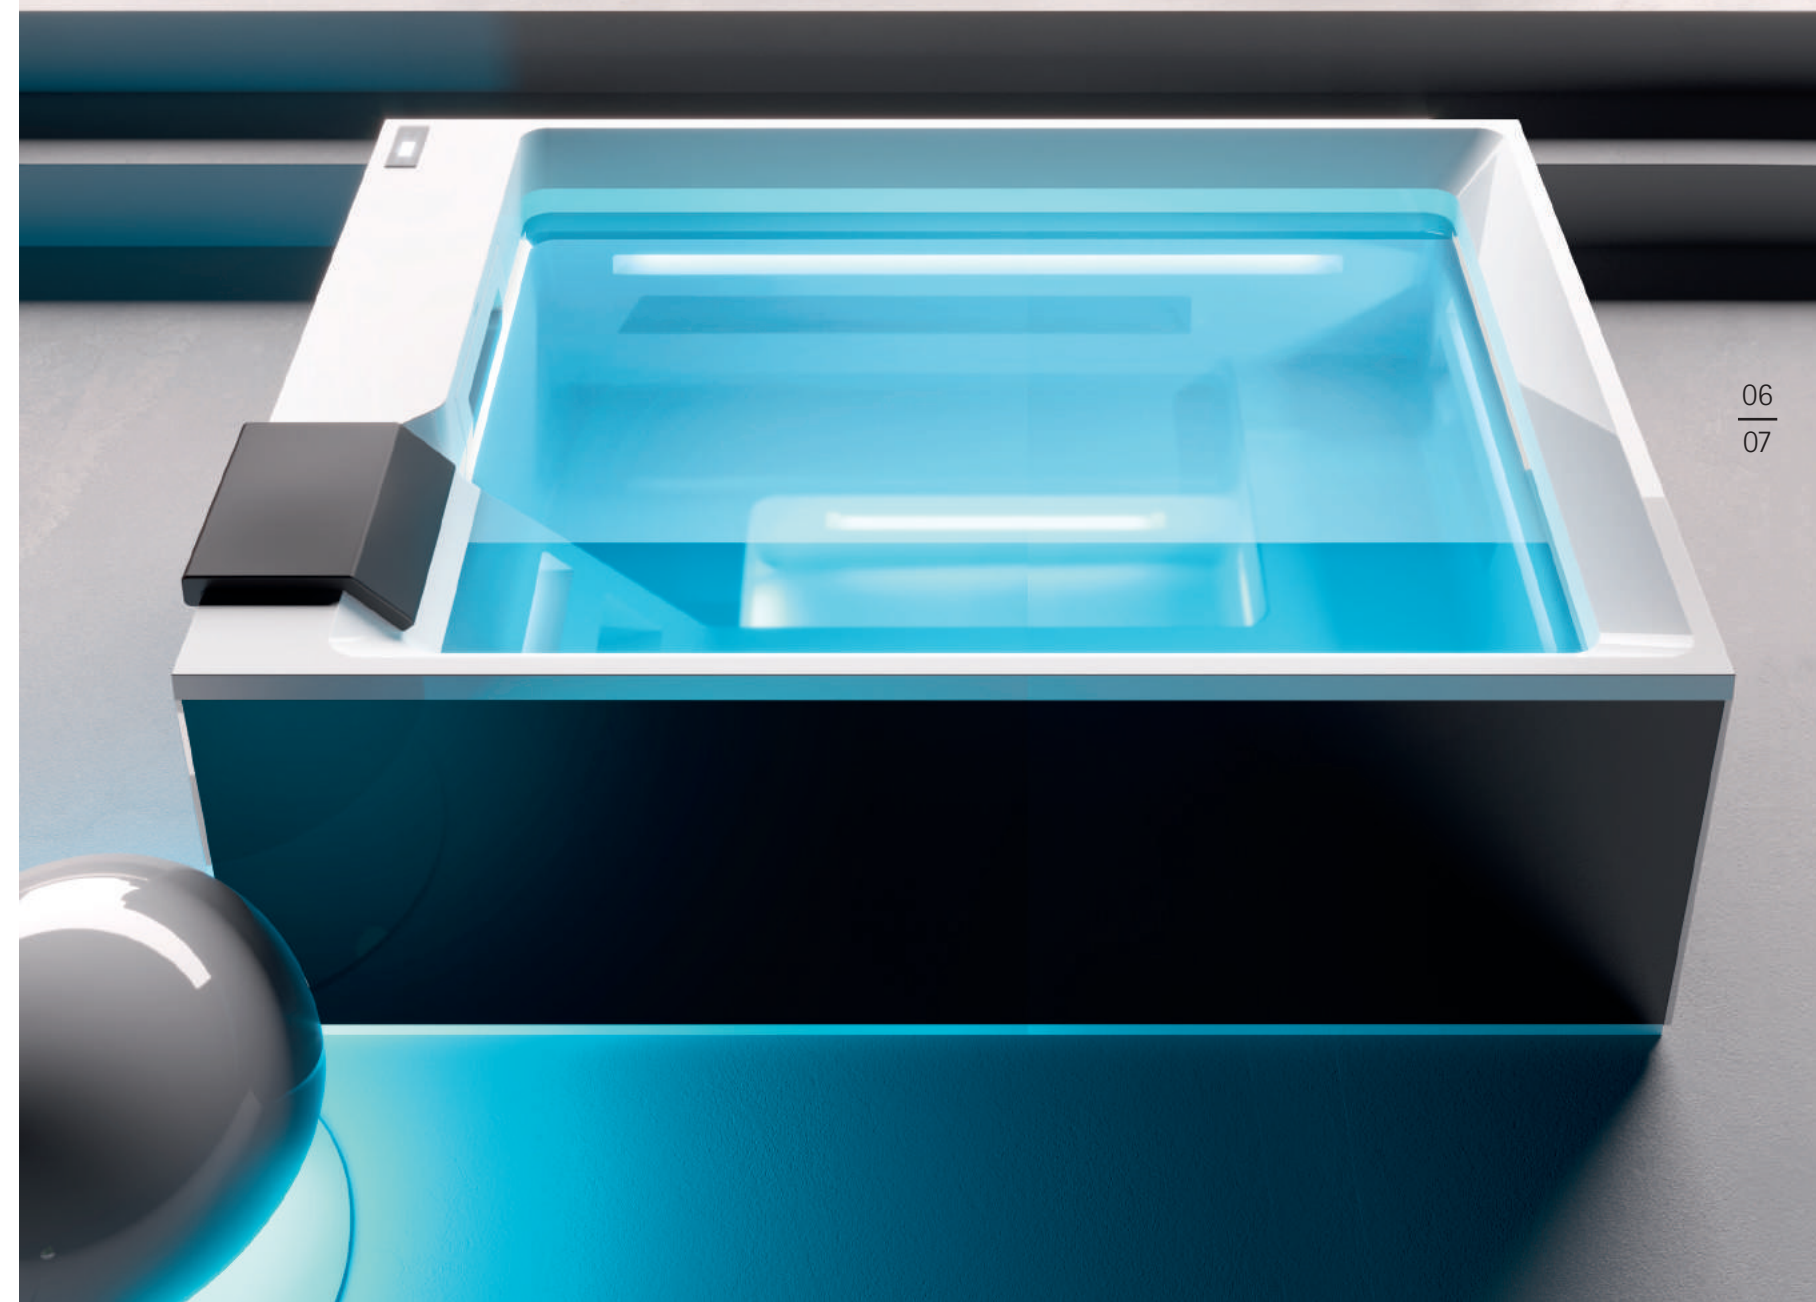

Un gioiello da vivere, anche ogni giorno

Dotazioni e optional

- Numero posti 2/3
- Idromassaggio
- Skimmer nascosto
- Sistema filtrante a cartuccia
- Riscaldatore
- Cromoterapia LED
- Deviatore di flusso
- Regolatore d'aria
- Ozonizzatore
- Cuscini poggiatesta
- Pannelli laterali
- Copertura termica
- Predisposizione scambiatore termico

- Number of seats 2/3
- Hydromassage
- Concealed skimmer
- Cartridge filtering system
- Heater
- LED colour therapy
- Flow diverter
- Air regulator
- Ozonator
- Headrest cushions
- Side panels
- Thermal cover
- Fittings for heat exchanger

- Anzahl Plätze 2/3
- Hydromassage
- Versteckter Skimmer
- Patronenfiltersystem
- Heizelement
- LED-Farblichttherapie
- Strömungsumsteller
- Luftregler
- Ozongerät
- Kopfstützenkissen
- Seitenwände
- Wärmeabdeckung
- Voreinstellung für Wärmetauscher

- Número de plazas 2/3
- Hidromasaje
- Skimmer escondido
- Sistema de filtración por cartucho
- Calentador
- Cromoterapia LED
- Desviador de flujo
- Regulador de aire
- Ozonizador
- Cojines reposacabezas
- Paneles laterales
- Cubierta térmica
- Preinstalación del intercambiador de calor

SADLER
ghost
plus

AN EXCLUSIVE TRESSE PATENT

Shadow
200 x 160 x 82 cm.