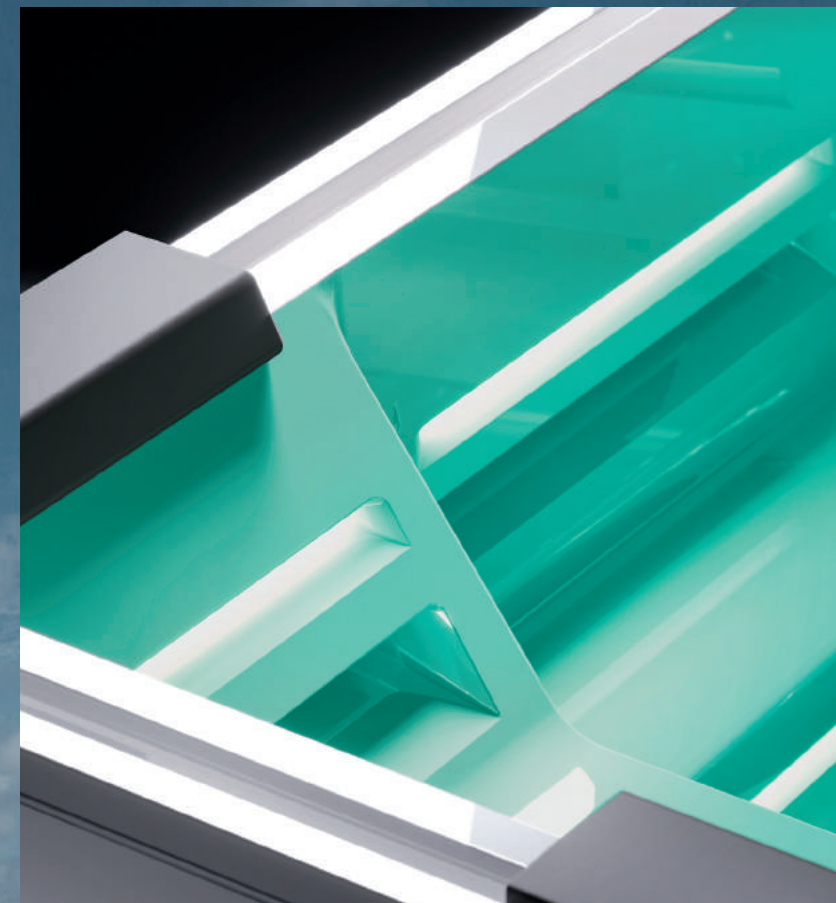

GHOST

Il sistema **Treesse Ghost®** è l'idromassaggio davvero invisibile, con un design esclusivo e prezioso, di estrema pulizia, per vasche completamente libere da bocchette e getti esterni.

*The truly invisible **Treesse Ghost®** spa system, with an exclusive extremely clean and sophisticated design, for tubs completely free of external nozzles and jets.*

Treesse Ghost® ist eine gänzlich unsichtbare Hydromassage, mit einem exklusiven und puristischen Design. Die Wannen bleiben völlig frei von Düsen und Jets an der Oberfläche.

*El sistema **Treesse Ghost®** es el hidromasaje verdaderamente invisible, con un diseño exclusivo y refinado, extremamente esencial, para bañeras completamente sin boquillas ni chorros visibles.*

GHOST PLUS

Il sistema **Treesse Ghost Plus®** presenta Jets di maggiori dimensioni, ad integrazione di quelle già presenti, per una performance ancora superiore, senza rinunciare all'esclusività del design.

*The **Treesse Ghost Plus®** system has larger nozzles in addition to those already present, offering superior performance without detracting from the exclusive nature of the design.*

Das System **Treesse Ghost Plus®** verfügt über größere Düsen, zusätzlich zu den bereits vorhandenen, für eine noch effektivere Leistung, ohne die Exklusivität des Designs zu beeinträchtigen.

*El sistema **Treesse Ghost Plus®** presenta boquillas de mayor tamaño, que complementan las ya presentes, para unos resultados superiores, sin renunciar a la exclusividad del diseño.*

L'idromassaggio invisibile, anche in versione Plus