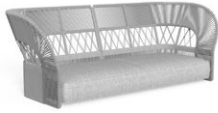

CLIFF DECO SOFA BACKREST ROPE / CODE: CLIDCDIV3-C

COVER 375 €
CLIDCDIV3-COP

68 KG | 1 UNIT | 3,97 MC
CLIDCDIV3-C-BG-C42
CLIDCDIV3-C-BG-C49
CLIDCDIV3-C-GR-C48
CLIDCDIV3-C-RO-C68

Beige-Beige melange 8.689 €
Beige-Plain white
Dark grey-Dark grey
Red-Outmap plum 8.994 €

40"HC - 16pcs

Width	Depth	Height	H. seat	H. cus	
288	114	105	44	38	cm
113,4	44,9	41,3	17,3	15,0	inch