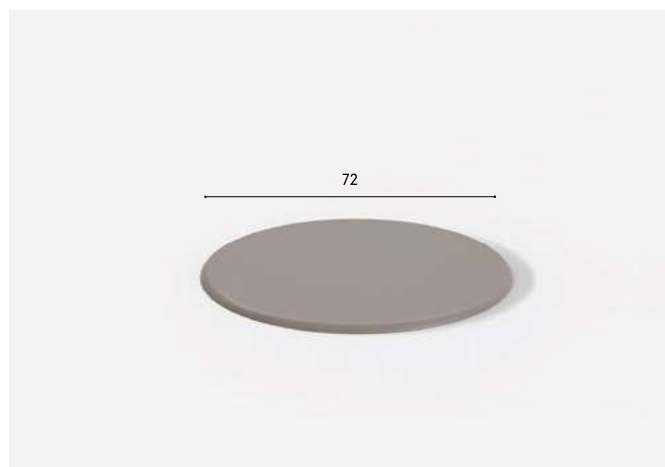

Zebra

P42T07

11 kg 2 ASS. cm 77 x 77 x 9 m³ 0,053

IT Piano tavolo tondo in alluminio verniciato per base Zebra
EN Round table top in painted aluminium for Zebra base
DE Runde Tischplatte aus lackiertem Aluminium für Gestell Zebra
FR Plateau de table rond en aluminium verni pour base Zebra
ES Tapa de mesa redonda en aluminio lacado para base Zebra

Painted alu

Price

ALL COLOURS

€ 357

SPECKLED
ALUMINIUM

€ 373