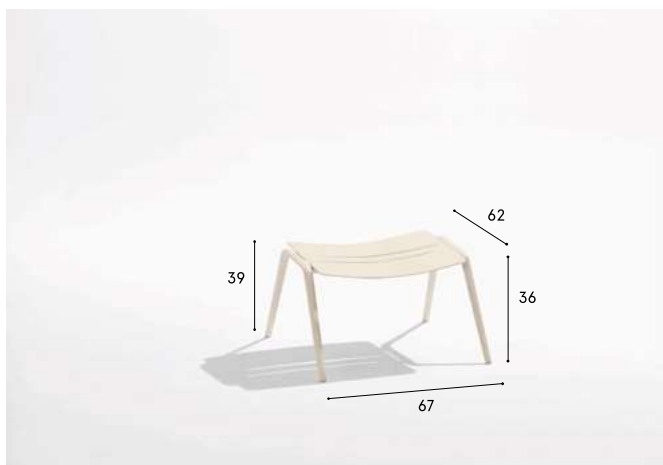

IT Poggiapiedi in alluminio verniciato
EN Footrest in painted aluminium
DE Fußstütze aus lackiertem Aluminium
FR Repose-pied en aluminium verni
ES Alzapiés en aluminio lacado

Painted alu	Price
ALL COLOURS	€ 651

628

0,4 kg