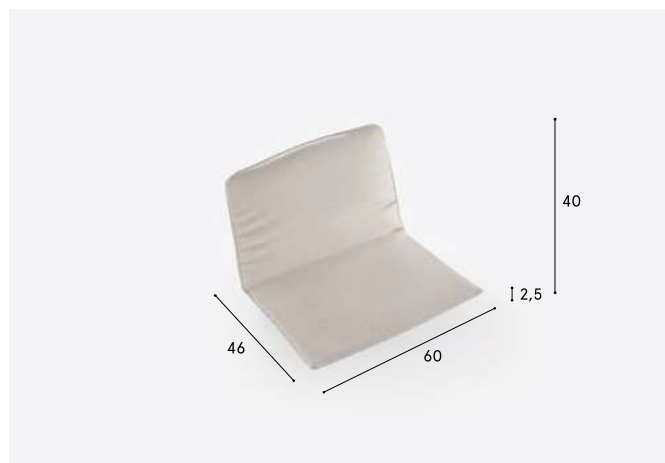

IT Cuscino seduta/schienale in tessuto per poltrona lounge. Parzialmente sfoderabile
EN Seat/backrest cushion in fabric for lounge armchair. Partially removable
DE Sitz/Rückenkissen aus Stoff für Lounge-sessel. Teilweise abziehbar
FR Coussin assise/dossier en tissu pour fauteuil lounge. Partiellement déhoussable
ES Cojín asiento/respaldo en tela para sillón lounge. Parcialmente desenfundable

Fabric	Price
· RANGE 1	€ 200
· RANGE 2	€ 268
· RANGE 3	€ 305
· RANGE LAMINATED	€ 305