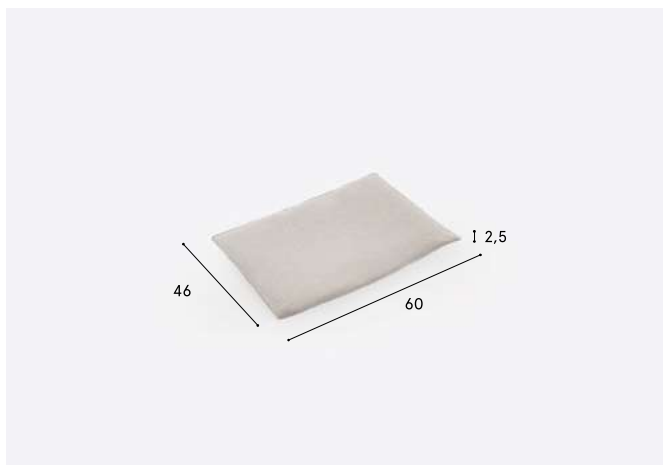

Fabric	Price
· RANGE 1	€ 200
· RANGE 2	€ 268
· RANGE 3	€ 305
· RANGE LAMINATED	€ 305

Zebra

627

 0,4 kg

IT Cuscino seduta in tessuto per poltrona lounge. Parzialmente sfoderabile
 EN Seat cushion in fabric for lounge armchair. Partially removable
 DE Sitzkissen aus Stoff für Lounge sessel. Teilweise abziehbar
 FR Coussin assise pour fauteuil lounge. Partiellement déhoussable
 ES Cojín asiento en tela para sillón lounge. Parcialmente desenfundable