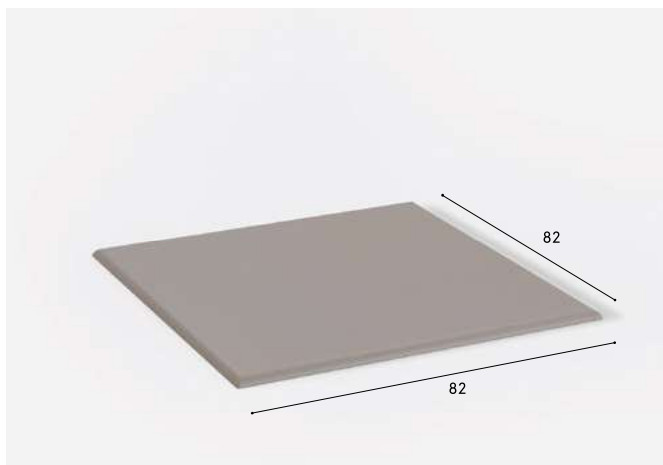

Zebra

P42Q08

14 kg 2 ASS. cm 87 x 87 x 9 m³ 0,068

IT Piano tavolo quadrato in alluminio verniciato perbase Zebra
EN Square table top in painted aluminium for Zebra base
DE Quadratische Tischplatte aus lackiertem Aluminium für Gestell Zebra
FR Plateau de table carré en aluminium verni pour base Zebra
ES Tapa de mesa cuadrada en aluminio lacado para base Zebra

Painted alu

Price

ALL COLOURS

€ 541

SPECKLED
ALUMINIUM

€ 567