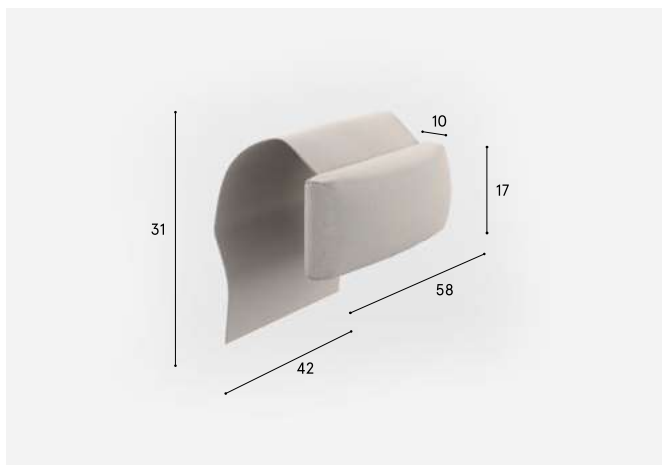

Painted alu	Batyline	Price
ALL COLOURS	· RANGE 2	€ 1.890

644

 3 kg

IT Materassino per lettino in tessuto. Sfoderabile
 EN Sunlounger mat in fabric. Removable
 DE Stoffkissen für Liegebett. Abziehbar
 FR Matelas pour bain de soleil en tissu. Déhoussable
 ES Colchón para tumbona en tela. Desenfundable

Fabric	Price
· RANGE 1	€ 490
· RANGE 2	€ 660
· RANGE 3	€ 835
· RANGE LAMINATED	€ 835
· CUSTOM FABRICS (4,4 ml h.1,40 mt)	€ 441

Zebra Sunlounger

645

 0,5 kg

- IT Cuscino poggiatesta in tessuto. Sfoderabile
- EN Headrest cushion in fabric. Removable
- DE Kopfstützenkissen aus Stoff. Abziehbar
- FR Coussin d'appui-tête en tissu. Déhoussable
- ES Cojín reposacabezas en tejido. Desenfundable