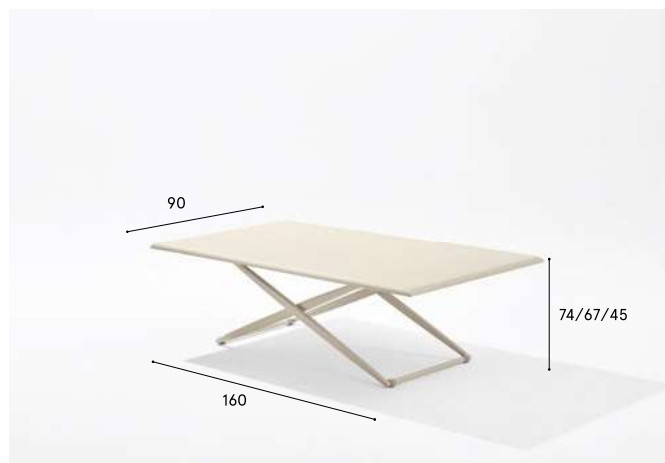

Fabric	Price
· RANGE 1	€ 131
· RANGE 2	€ 184
· RANGE 3	€ 205
· RANGE LAMINATED	€ 205

Zebra

43Q14

 40 kg  1 ASS.  cm 153 x 153 x 55 m³ 1,287

- IT Tavolo Up&Down quadrato in alluminio verniciato regolabile in tre altezze. Base su ruote
- EN Square Up&Down table with three adjustable heights in painted aluminium. Base on wheels
- DE Quadratischer verstellbarer Up&Down Tisch in drei Höhen aus lackiertem Aluminium. Tischgestell auf Rädern
- FR Table Up&Down carrée en aluminium verni réglable à trois hauteurs. Base avec roues
- ES Mesa Up&Down cuadrada en aluminio lacado regulable a tres alturas. Base con ruedas

Painted alu	Price
ALL COLOURS	€ 4.347

43Q14S

 40 kg  1 ASS.  cm 153 x 153 x 55 m³ 1,287

- IT Tavolo Up&Down quadrato in alluminio verniciato regolabile in tre altezze con piano in alluminio puntinato. Base su ruote
- EN Square Up&Down table with three adjustable heights in painted aluminium with top in speckled aluminium. Base on wheels
- DE Quadratischer verstellbarer Up&Down Tisch in drei Höhen aus lackiertem Aluminium mit Tischplatte aus gesprenkeltem Aluminium. Tischgestell auf Rädern
- FR Table Up&Down carrée en aluminium verni réglable à trois hauteurs avec plateau en aluminium granité effet pierre. Base avec roues
- ES Mesa Up&Down cuadrada en aluminio lacado regulable a tres alturas con tapa en aluminio moteado. Base con ruedass

Painted alu	Speckled alu	Price
ALL COLOURS	· 1S/2S	€ 4.562

43R16

 38 kg  1 ASS.  cm 164 x 102 x 55 m³ 0,920

- IT Tavolo Up&Down rettangolare in alluminio verniciato regolabile in tre altezze. Base su ruote
- EN Rectangular Up&Down table with three adjustable heights in painted aluminium. Base on wheels
- DE Rechteckiger verstellbarer Up&Down Tisch in drei Höhen aus lackiertem Aluminium. Tischgestell auf Rädern
- FR Table Up&Down rectangulaire en aluminium verni réglable à trois hauteurs. Base avec roues
- ES Mesa Up&Down rectangular en aluminio lacado regulable a tres alturas. Base con ruedas