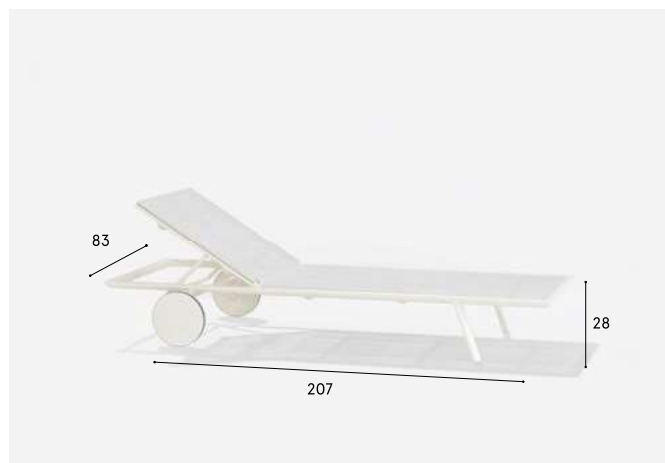

IT Lettino in alluminio verniciato e tessuto Batyline con ruote
EN Sunlounger in painted aluminium and Batyline fabric with castors
DE Liegebett aus lackiertem Aluminium und Batyline-Stoff mit Rädern
FR Bain de soleil en aluminium verni et tissu Batyline avec roues
ES Tumbona en aluminio lacado y tejido Batyline con ruedas

Painted alu	Batyline	Price
ALL COLOURS	· RANGE 2	€ 1.890

644

3 kg