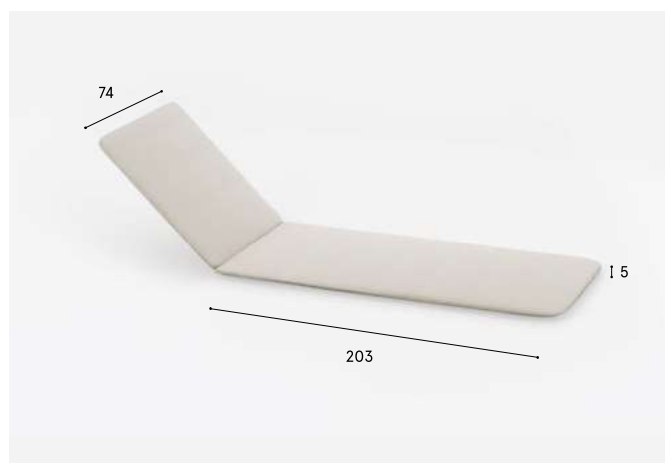

IT Materassino per lettino in tessuto. Sfoderabile
EN Sunlounger mat in fabric. Removable
DE Stoffkissen für Liegebett. Abziehbar
FR Matelas pour bain de soleil en tissu. Déhoussable
ES Colchón para tumbona en tela. Desenfundable

Fabric	Price
· RANGE 1	€ 490
· RANGE 2	€ 660
· RANGE 3	€ 835
· RANGE LAMINATED	€ 835
· CUSTOM FABRICS (4,4 ml h.1,40 mt)	€ 441