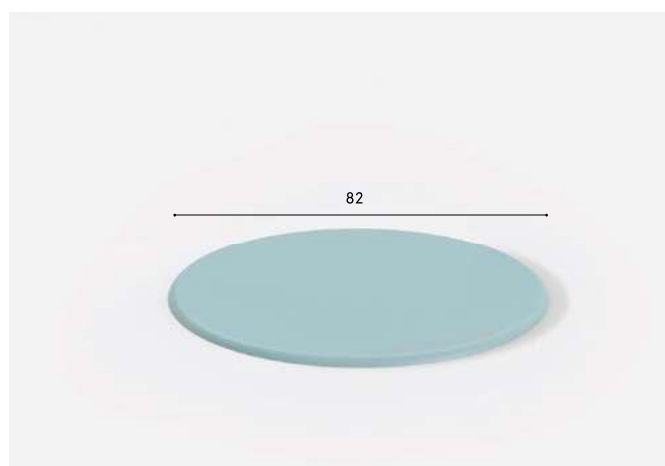

P42T08

13,5 kg 2 ASS. cm 87 x 87 x 9 m³ 0,068

IT Piano tavolo tondo in alluminio verniciato per base Zebra
EN Round table top in painted aluminium for Zebra base
DE Runde Tischplatte aus lackiertem Aluminium für Gestell Zebra
FR Plateau de table rond en aluminium verni pour base Zebra
ES Tapa de mesa redonda en aluminio lacado para base Zebra

Painted alu

Price

ALL COLOURS

€ 378

SPECKLED
ALUMINIUM

€ 394